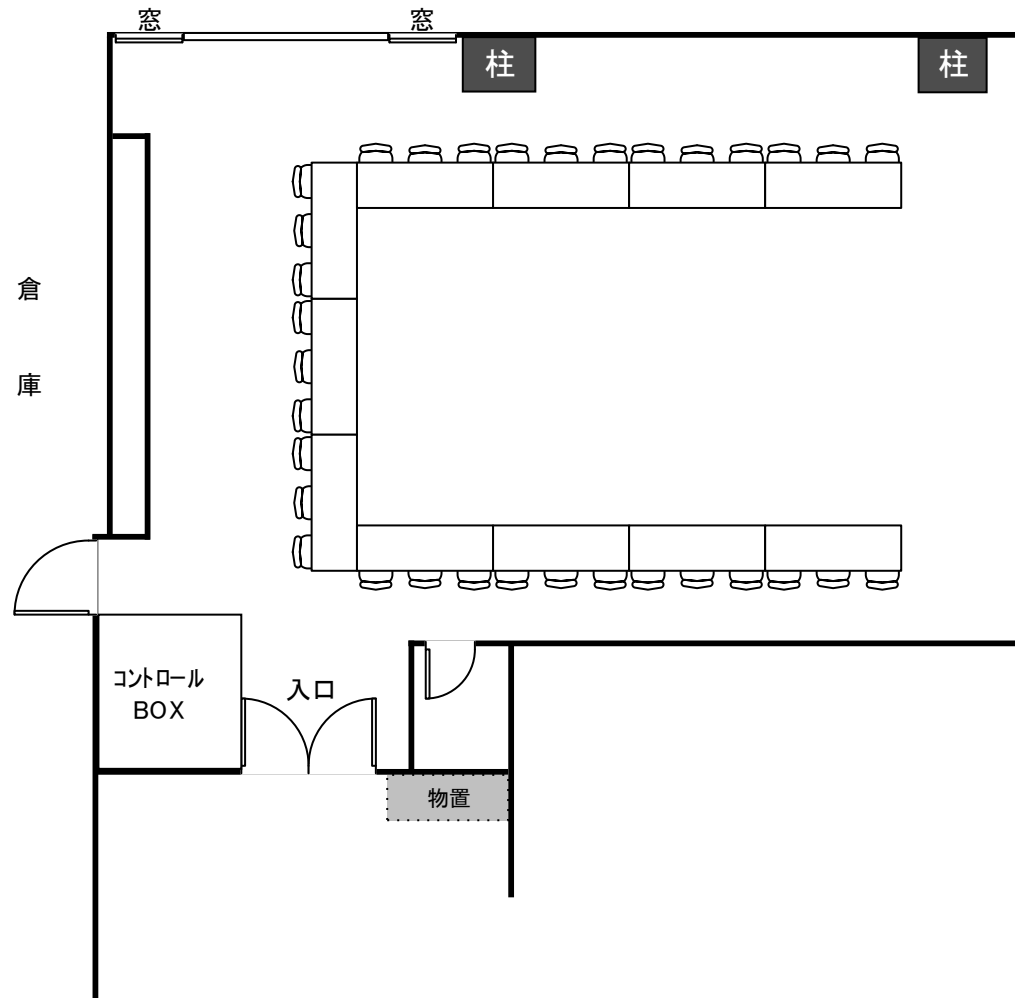

8階 第6会議室 平面図
U型33席

1/100
2m