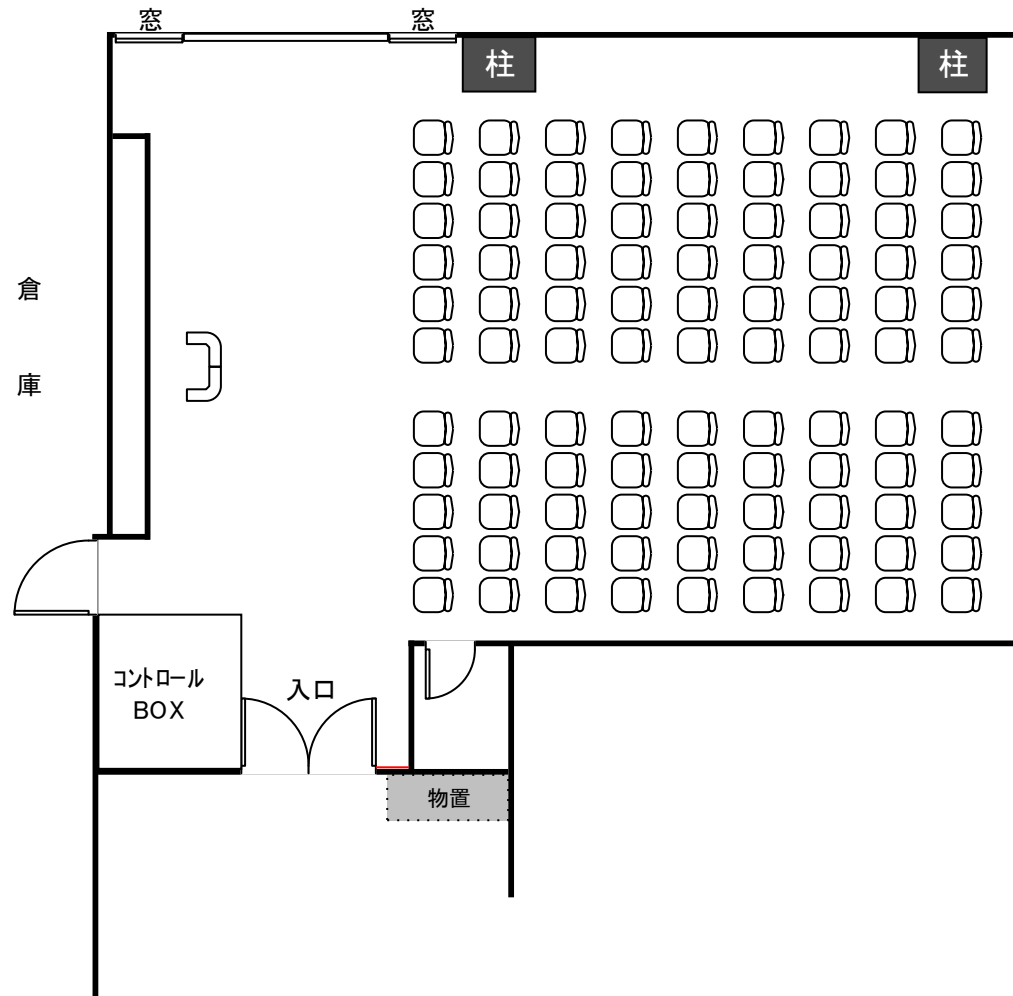

8階 第6会議室 平面図
シアター99席

1/100
2m