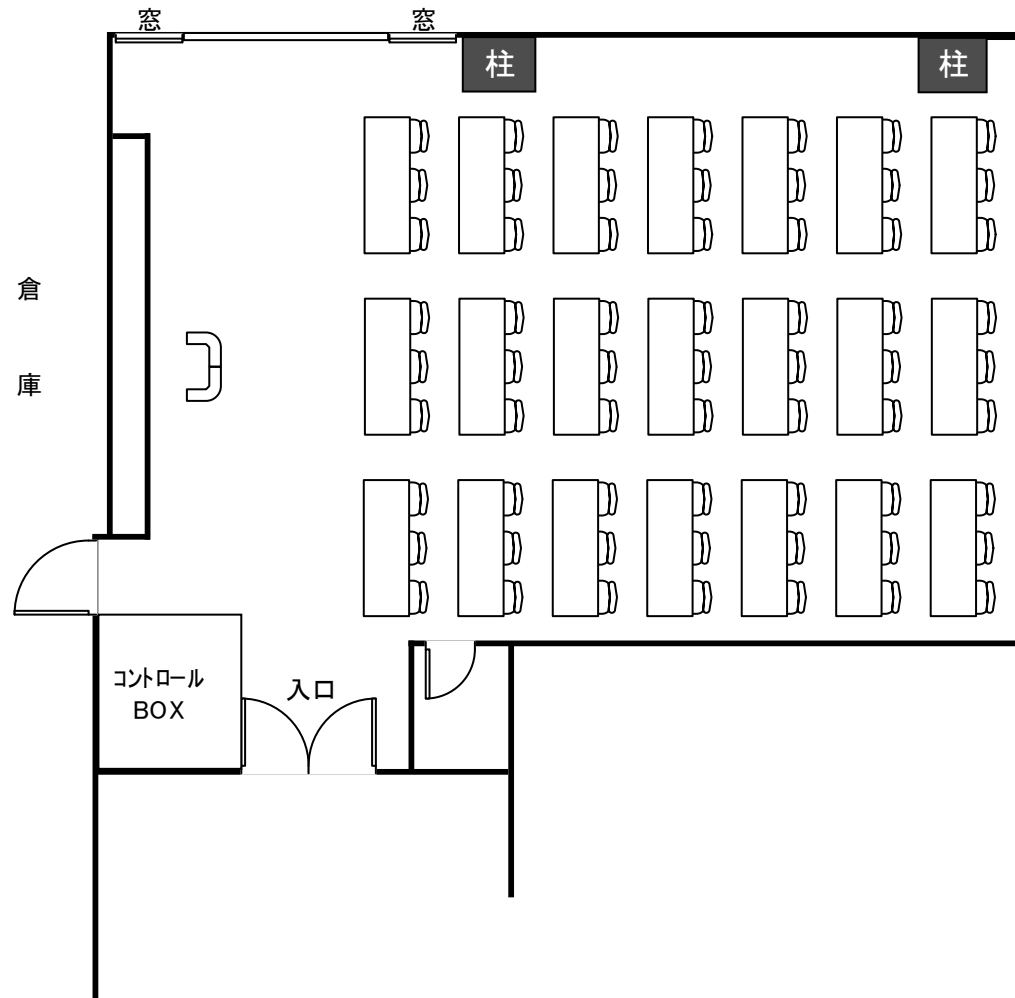

8階 第6会議室 平面図
スクール63席

1/100
2m