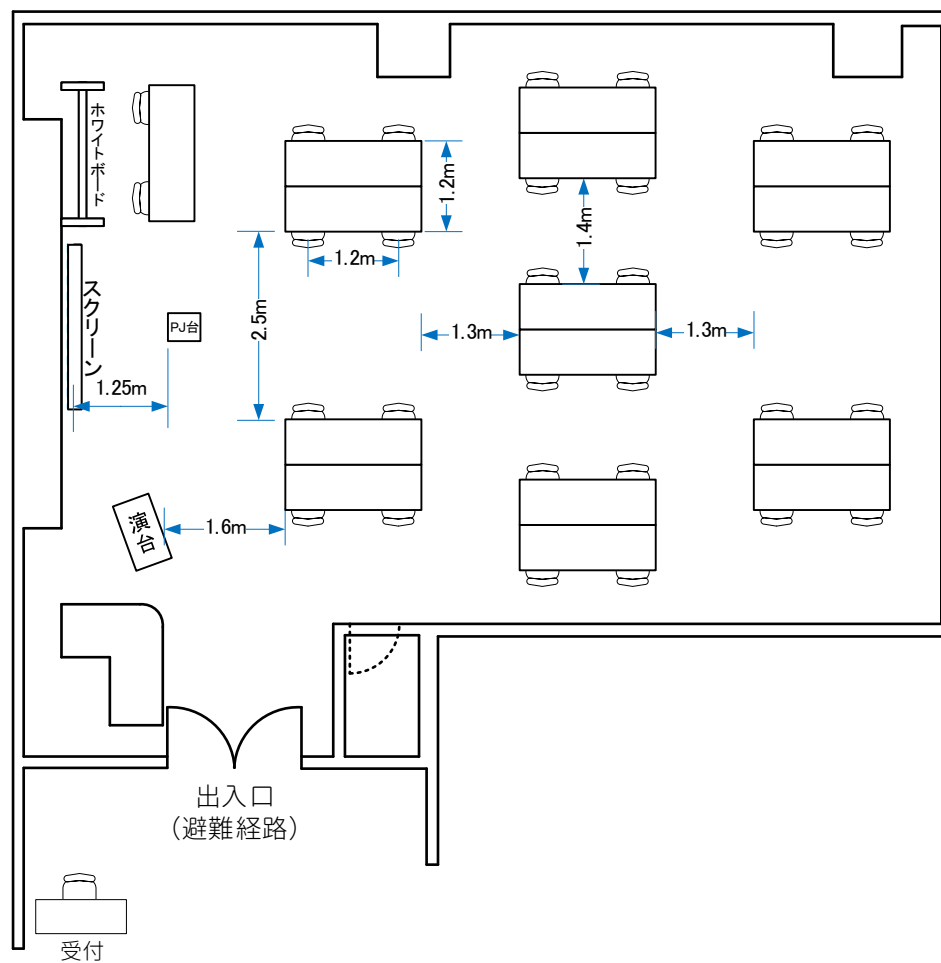

【飛沫防止アクリルパーテーション】

島型レイアウトは対面距離が近い
ため、飛沫防止パネルの設置もご検討
ください。

マイドームおおさかでも手配可能
です(有料)

室内寸法
<有効内寸> 長辺：11.6m 短辺：7.2m
<有効天井高> 外縁部H2.5m 中央ドーム部H5.3m
<ドア開口> W1.4m×H2.0m (両開)