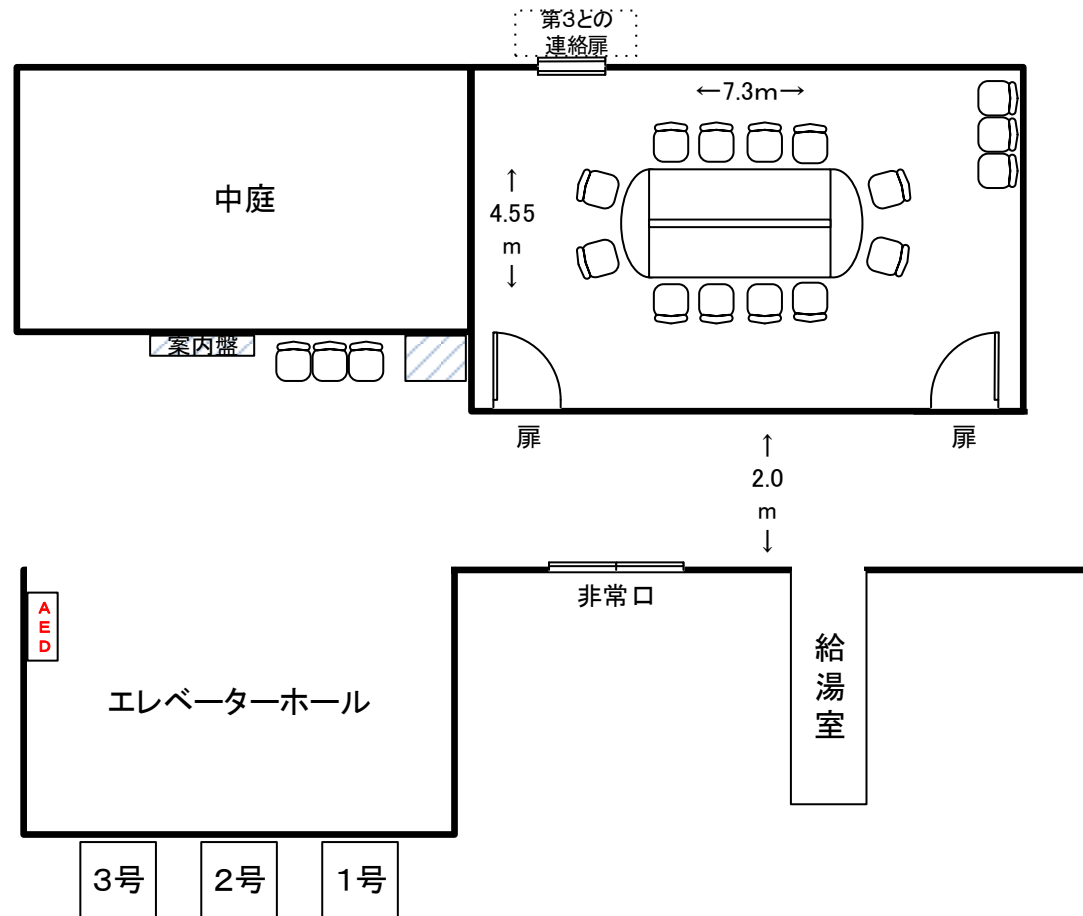

8階 第4会議室 平面図

1/100
2m