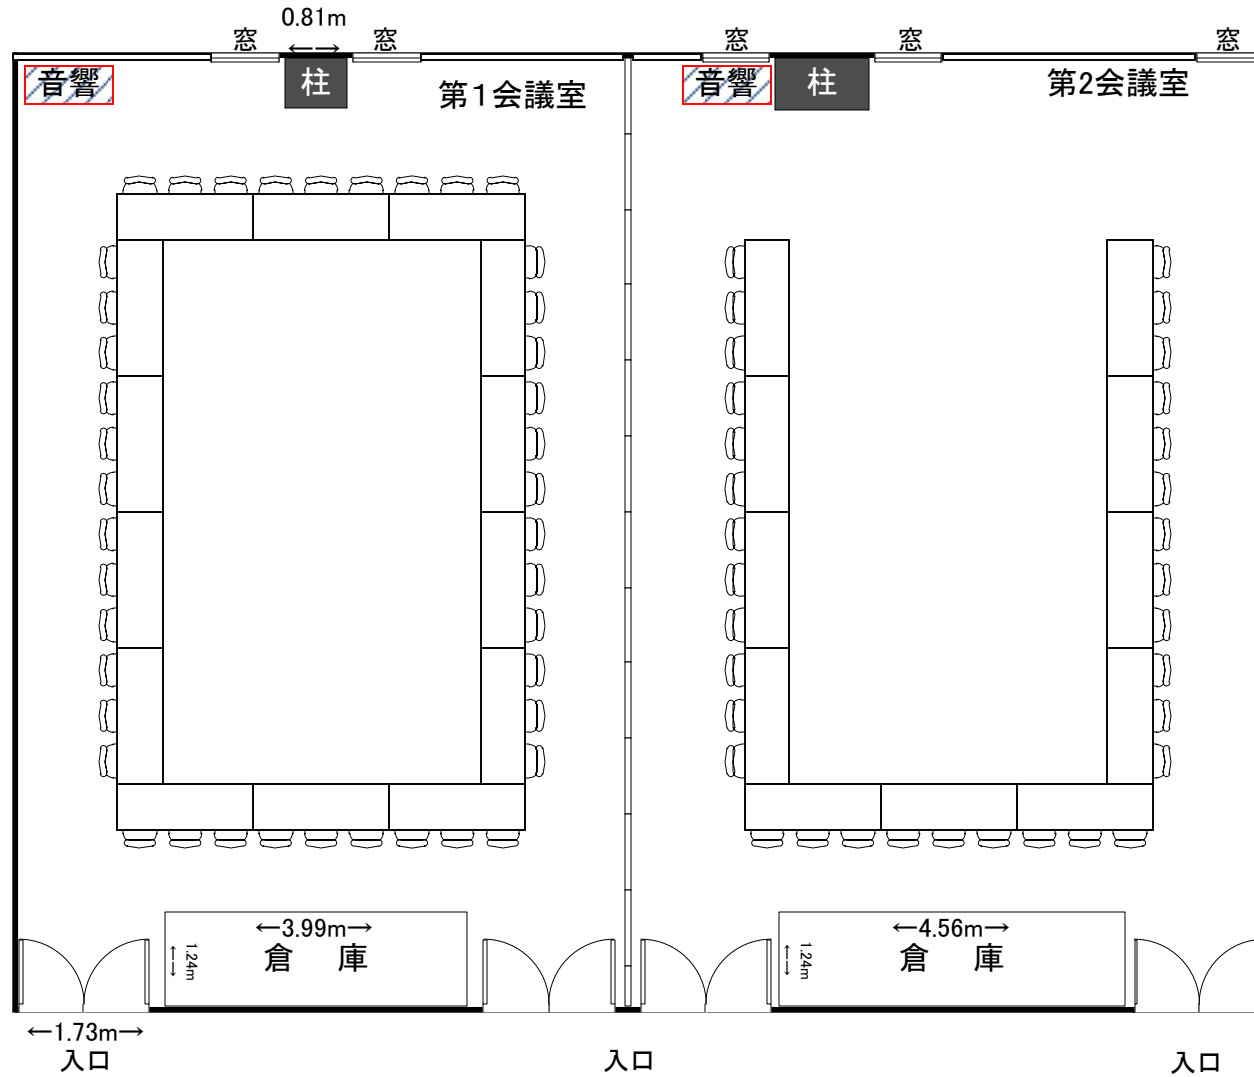

8階 第1・第2会議室共通

口型 42席

U型 33席

1/100
2m