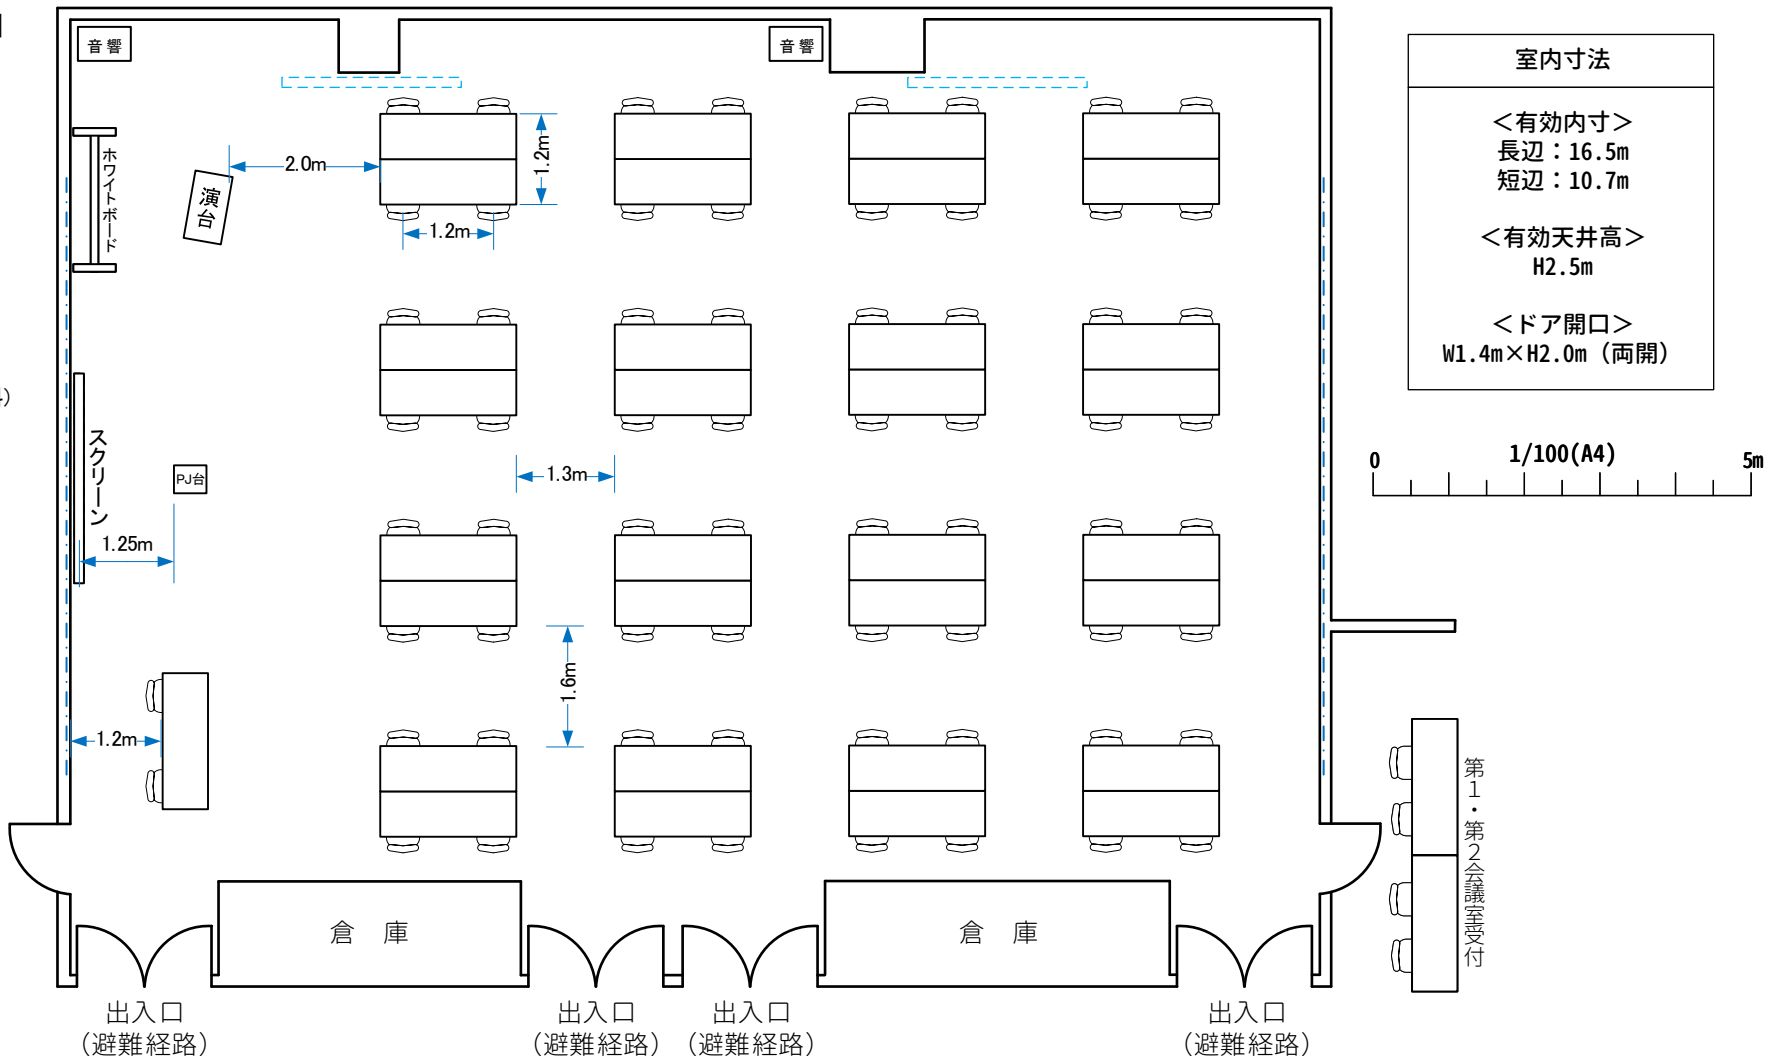

第1会議室

第2会議室

【飛沫防止アクリルパーテーション】

島型レイアウトは対面距離が近い
ため、飛沫防止パネルの設置もご検討
ください。

マイドームおおさかでも手配可能です(有料)

室内寸法
<有効内寸> 長辺：16.5m 短辺：10.7m
<有効天井高> H2.5m
<ドア開口> W1.4m×H2.0m (両開)