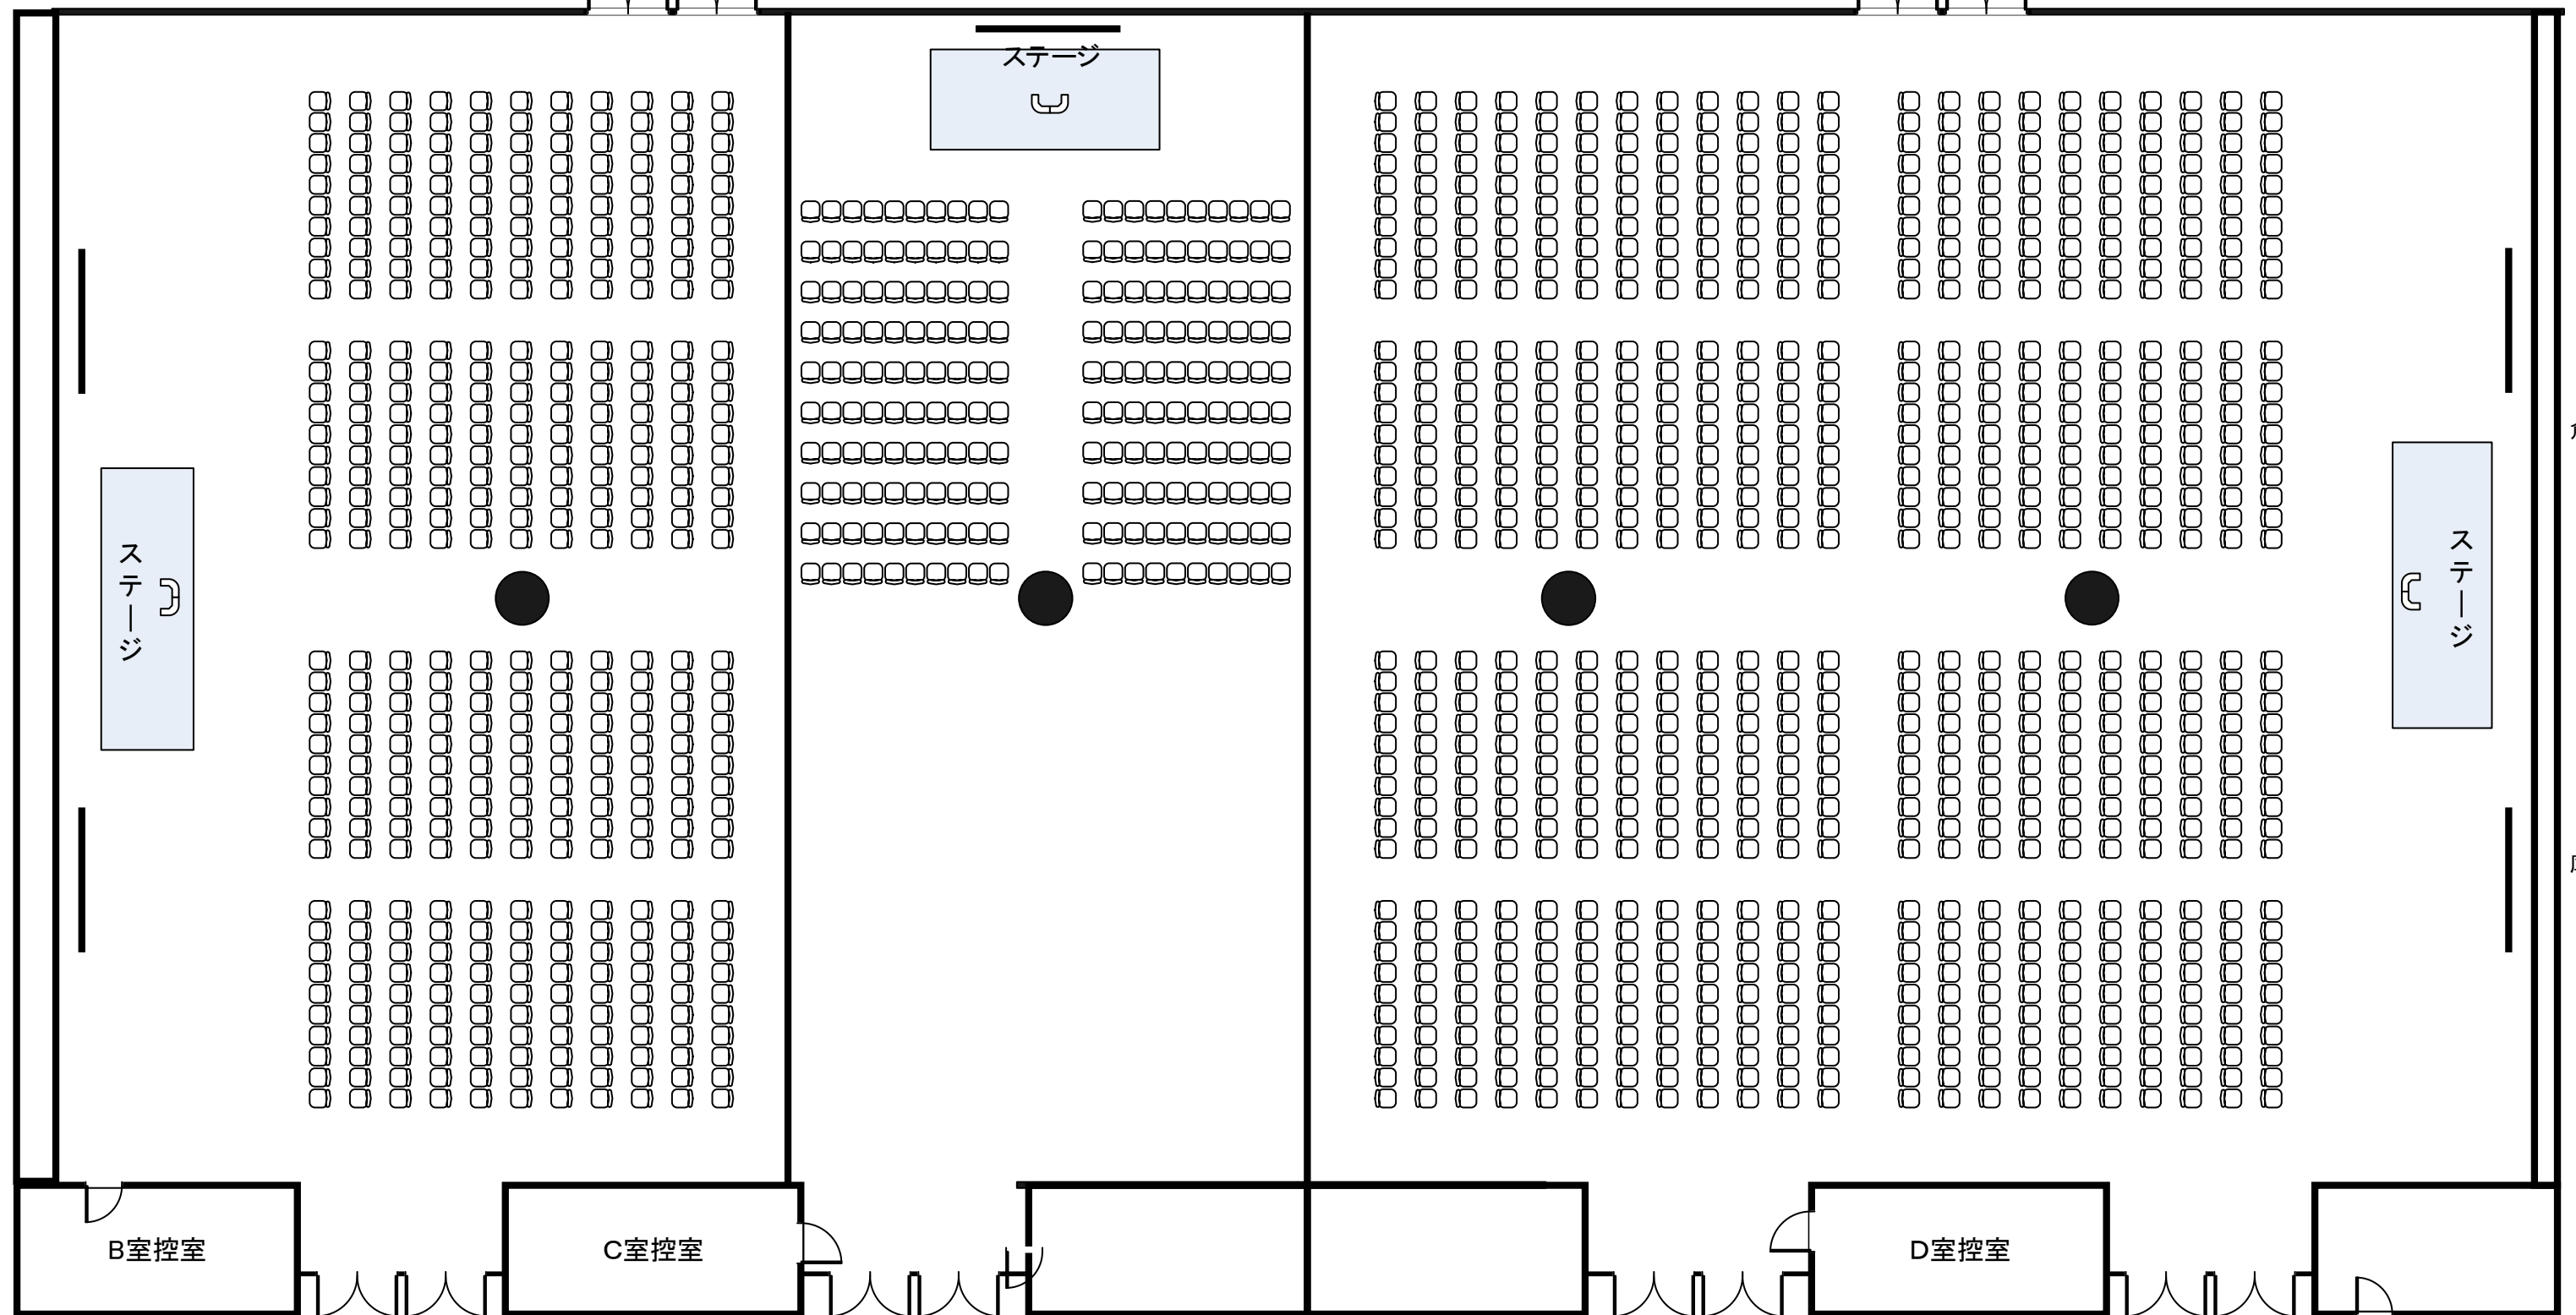

2階Bホール シアター 440席

2階Cホール シアター 200席

2階Dホール シアター 880席

倉

庫

吹き抜け

エスカレーター3F→1F