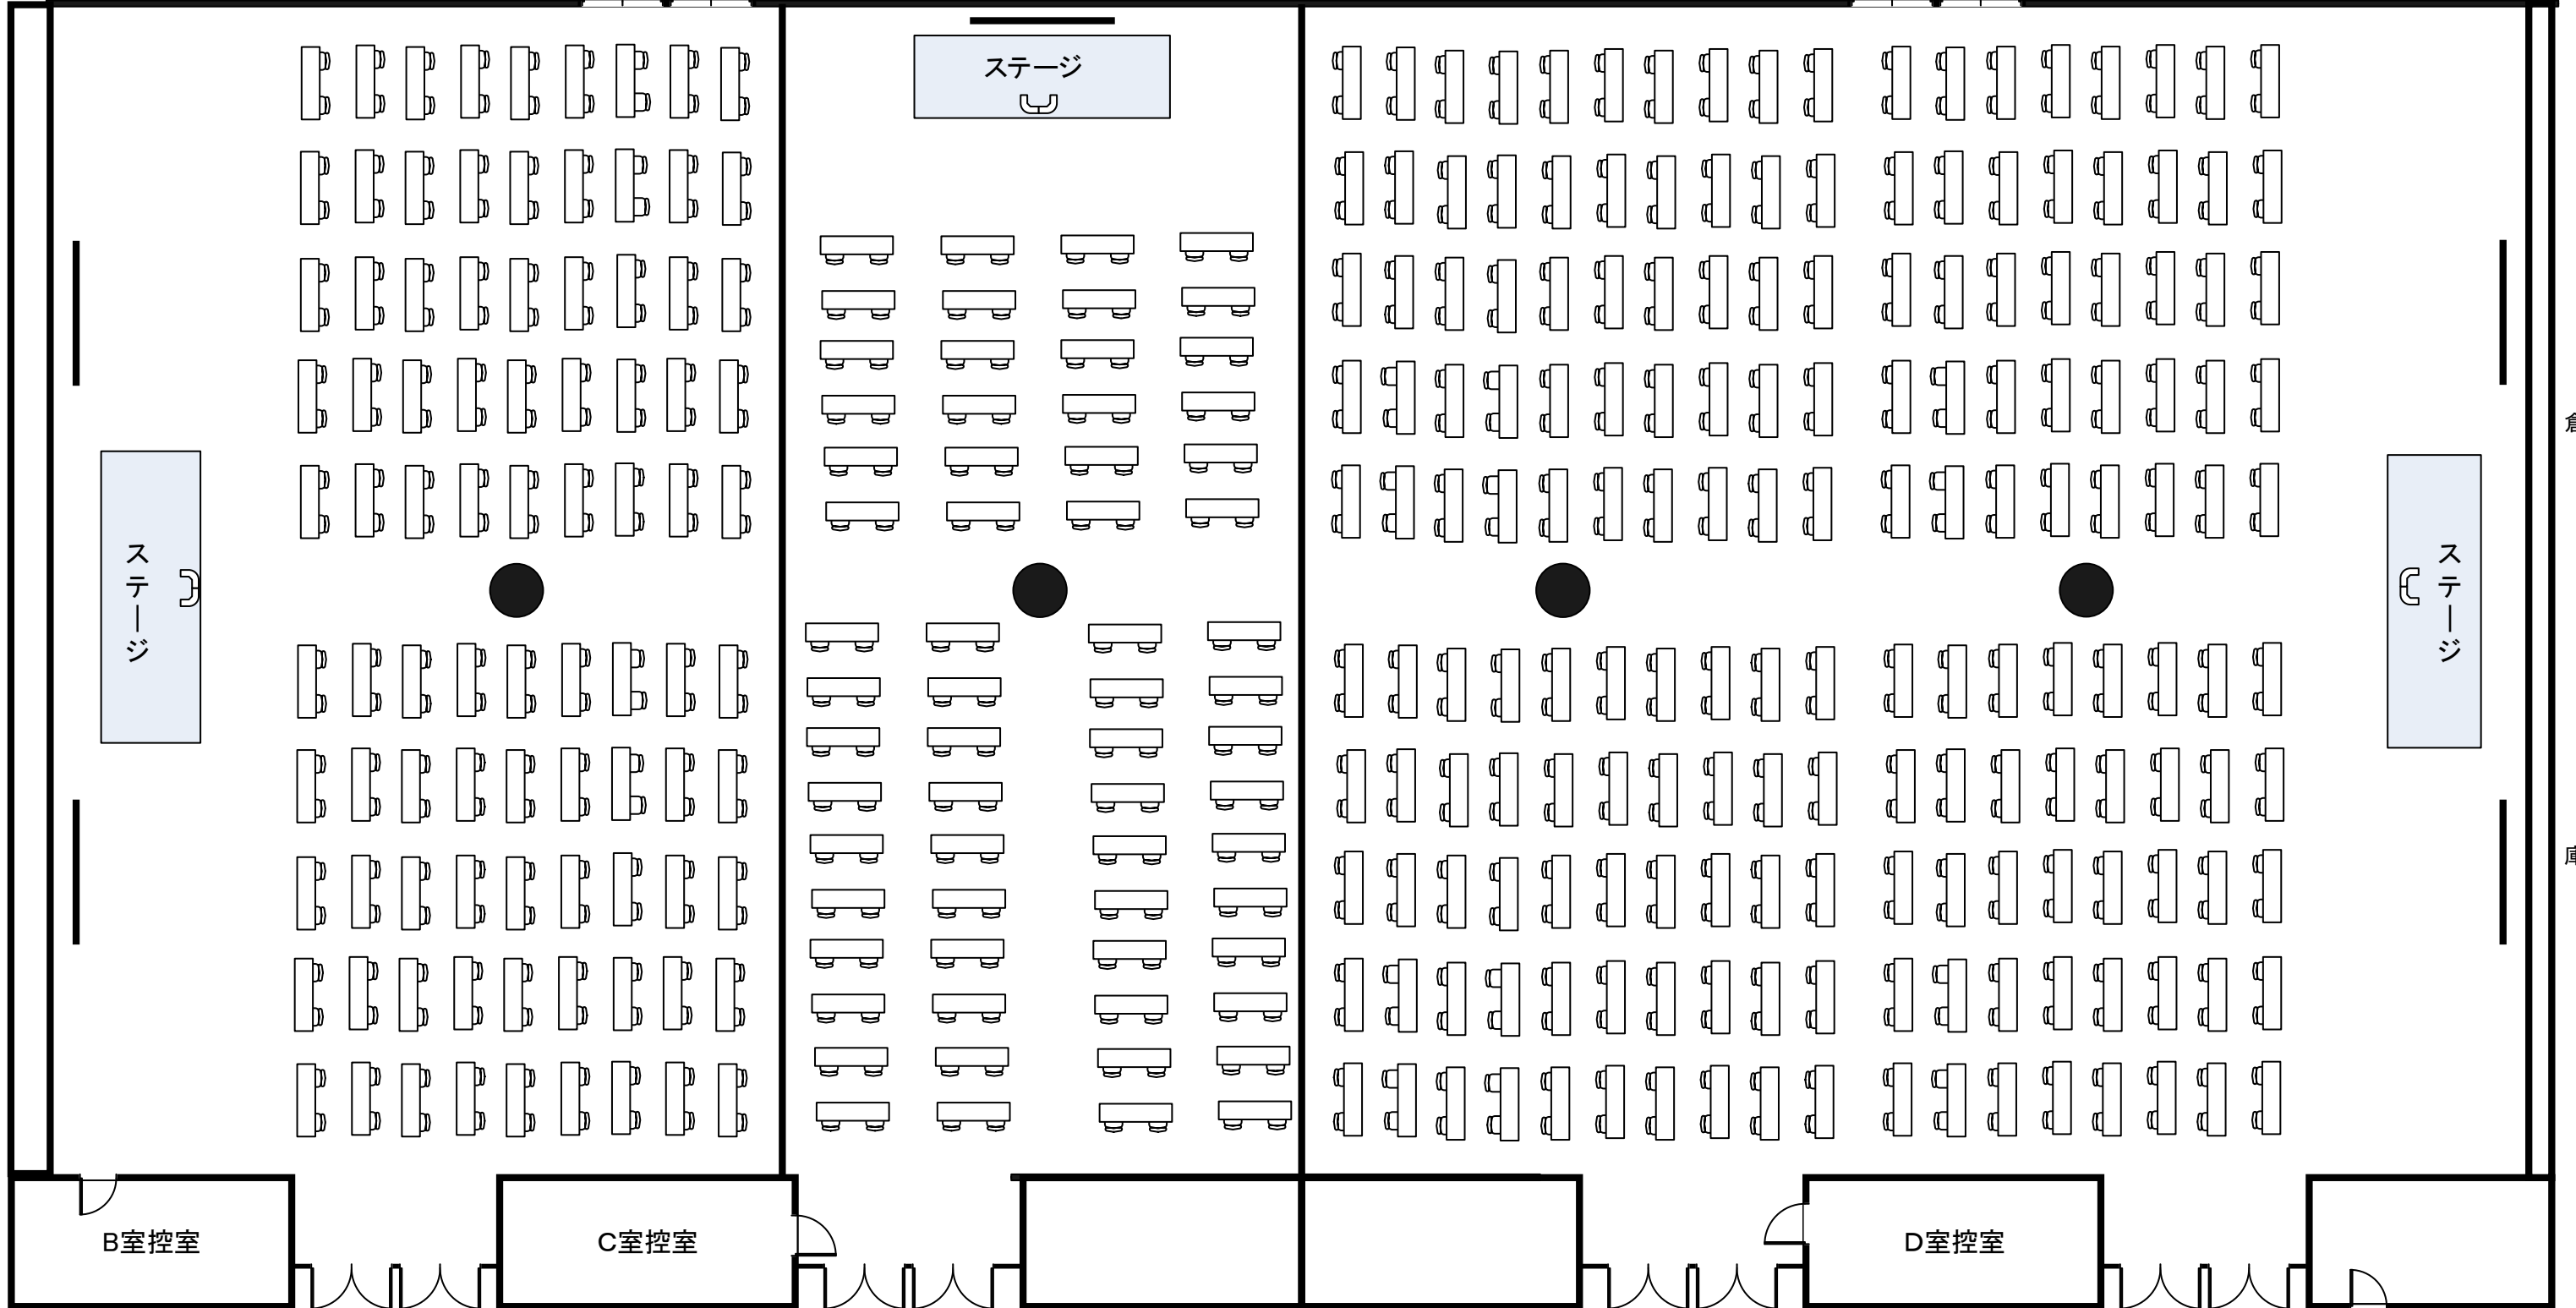

2階Bホール スクール2名掛180席
3名掛270席

2階Cホール スクール2名掛 96名
3名掛144名

2階Dホール スクール2名掛360席
3名掛540席

ステージ

ステージ

ステージ

B室控室

C室控室

D室控室

吹き抜け

エスカレーター-3F←1F

倉

庫