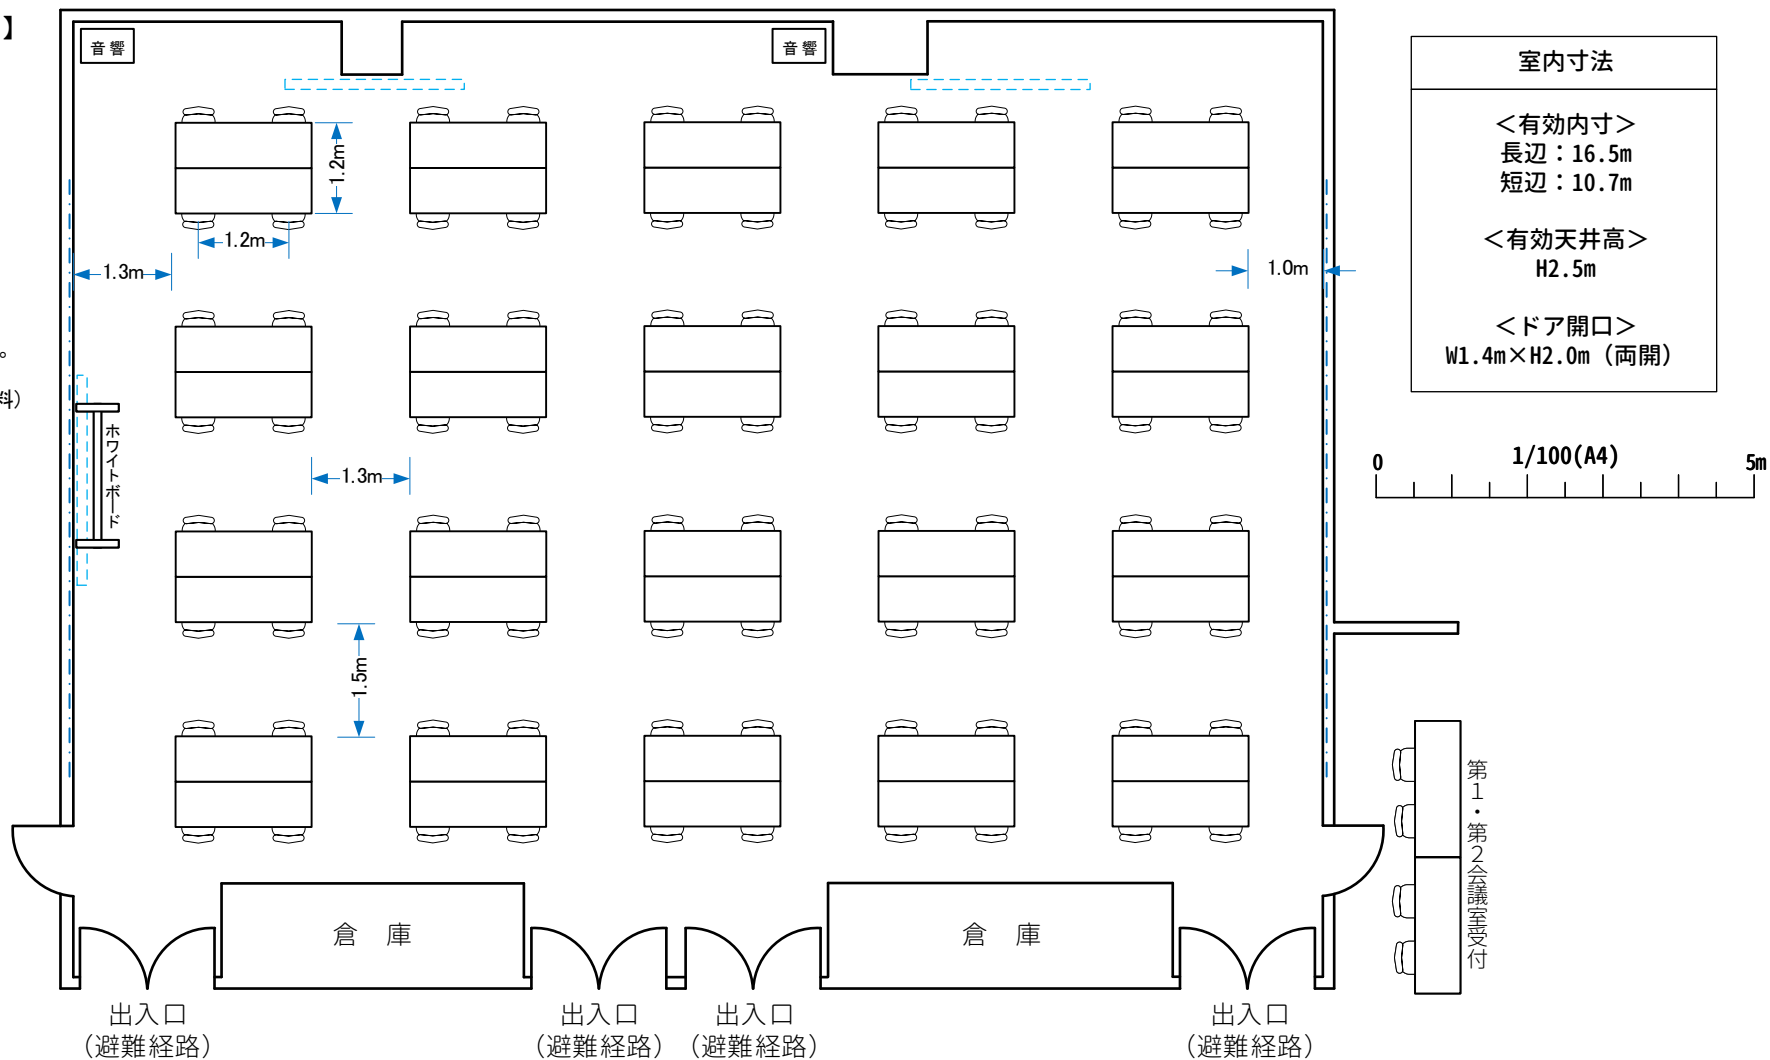

第1会議室

第2会議室

【飛沫防止アクリルパーテーション】

島型レイアウトは対面距離が近い
ため、飛沫防止パネルの設置もご検討
ください。

マイドームおおさかでも手配可能です(有料)

室内寸法
<有効内寸> 長辺：16.5m 短辺：10.7m
<有効天井高> H2.5m
<ドア開口> W1.4m×H2.0m (両開)

第1・第2会議室受付